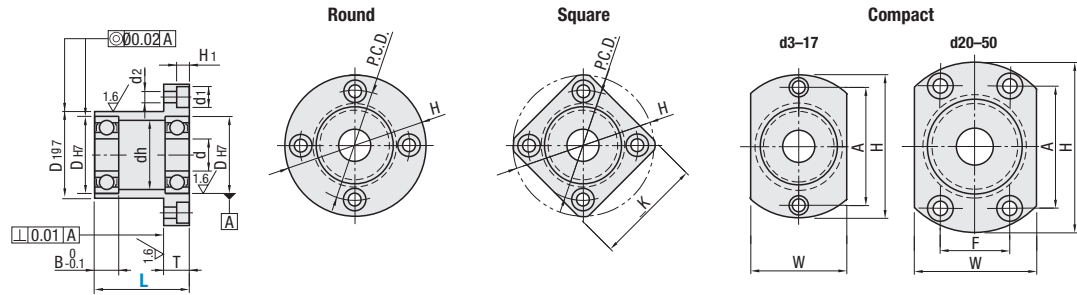

* Bearings with Rubber Seals (V V and DD) are all made of steel.
 Bearing Accuracy JIS B 1514 Class 0
 $\sqrt[6.3]{(1.6/\mu)}$

Part Number			L	d	D _{H7}	Tolerance	B	H	W	T	dh	D ₁₉₇	Tolerance	P.C.D.	K	A	F	d ₁	d ₂	H ₁							
Type	Bearing No.	Seal	1mm Increment																								
Round BGFRCB BGFRC BAFRC SBAFRC SBGFRC	623	ZZ Double (Shielded)	20-40	3	10	+0.015 0	4	33	16	7	7	14	-0.006 -0.024	24	27	24	—	6.5	3.5	3.1							
	624			4	13	+0.018 0	5	35	18	9	17	-0.007 -0.028	26	28	26												
	605			5	14		5	36	20	10	18		26	30	26												
	625			5	16	5	38	22	12	20	28		31	28													
	606			6	17	6	39	23	13	21	29		32	29													
	626			6	19	6	41	25	15	24	31		34	31													
	678		8	12	3.5	34	18	10	16	25	27		25														
	Square BGFSCB BGFSC SBGFSC		*VV Non-contact (Rubber Sealed)	20-40	8	19	+0.021 0	6	41	25	15	24	-0.007 -0.028	31	34	31											
					698	22		7	45	29	18	27		35	36	35											
					608	24		8	47	32	20	30		37	37	37											
					628	15		4	37	22	12	19		27	30	27											
					6800	19		5	41	25	15	24		31	34	31											
					6700	22		6	45	29	19	27		35	36	35											
				Compact BGFCCB BGFCC BAFCC SBGFCC	DD Contact (Rubber Sealed)	25-60	10	26	+0.021 0	8	50	34		22	32	-0.007 -0.028	40	39	40								
							6200	30		9	54	38		24	36		44	42	44								
							6701	18		4	40	25		15	23		30	31	30								
						6801	21	5	44	29	17	26		34	35		34										
						6901	24	6	48	31	21	30		38	38		38										
						6001	28	8	52	36	24	34		42	40		42										
				30-70	12	32	+0.025 0	10	56	40	26	38	-0.009 -0.034	46	43	46											
					6201	21		4	44	29	18	26		34	35	34											
6702		24		5	47	32	20	30	37	37	37																
6802		28		7	57	37	25	35	45	45	45																
6902		32		9	60	40	28	38	48	46	48																
6002	35	11	64	44	29	42	52	49	52																		